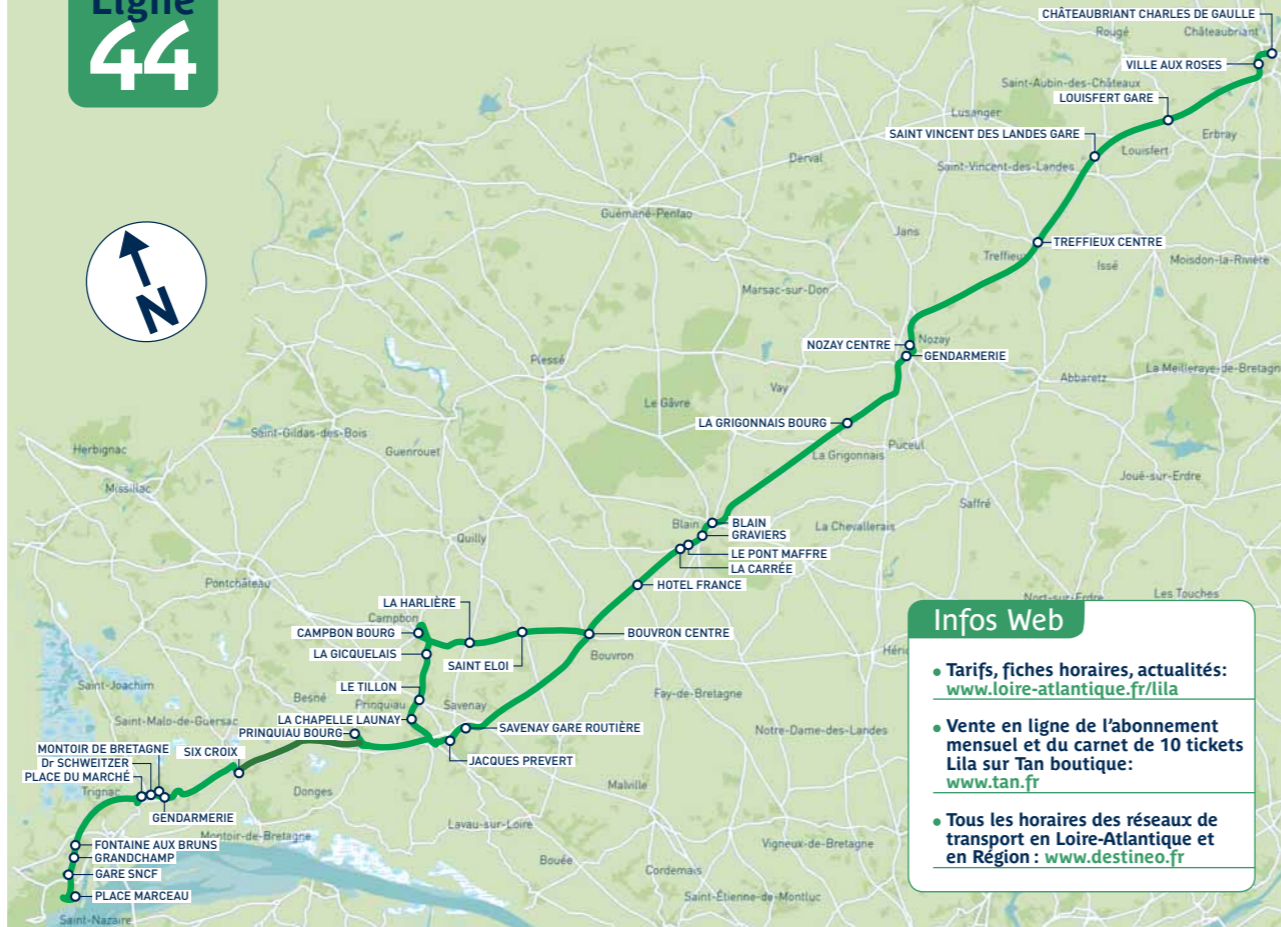

■ Périodes Scolaires
■ Vacances Scolaires
■ Aucune Circulation

Ligne 44

Infos Web

- Tarifs, fiches horaires, actualités: www.loire-atlantique.fr/lila
- Vente en ligne de l'abonnement mensuel et du carnet de 10 tickets Lila sur Tan boutique: www.tan.fr
- Tous les horaires des réseaux de transport en Loire-Atlantique et en Région: www.destineo.fr