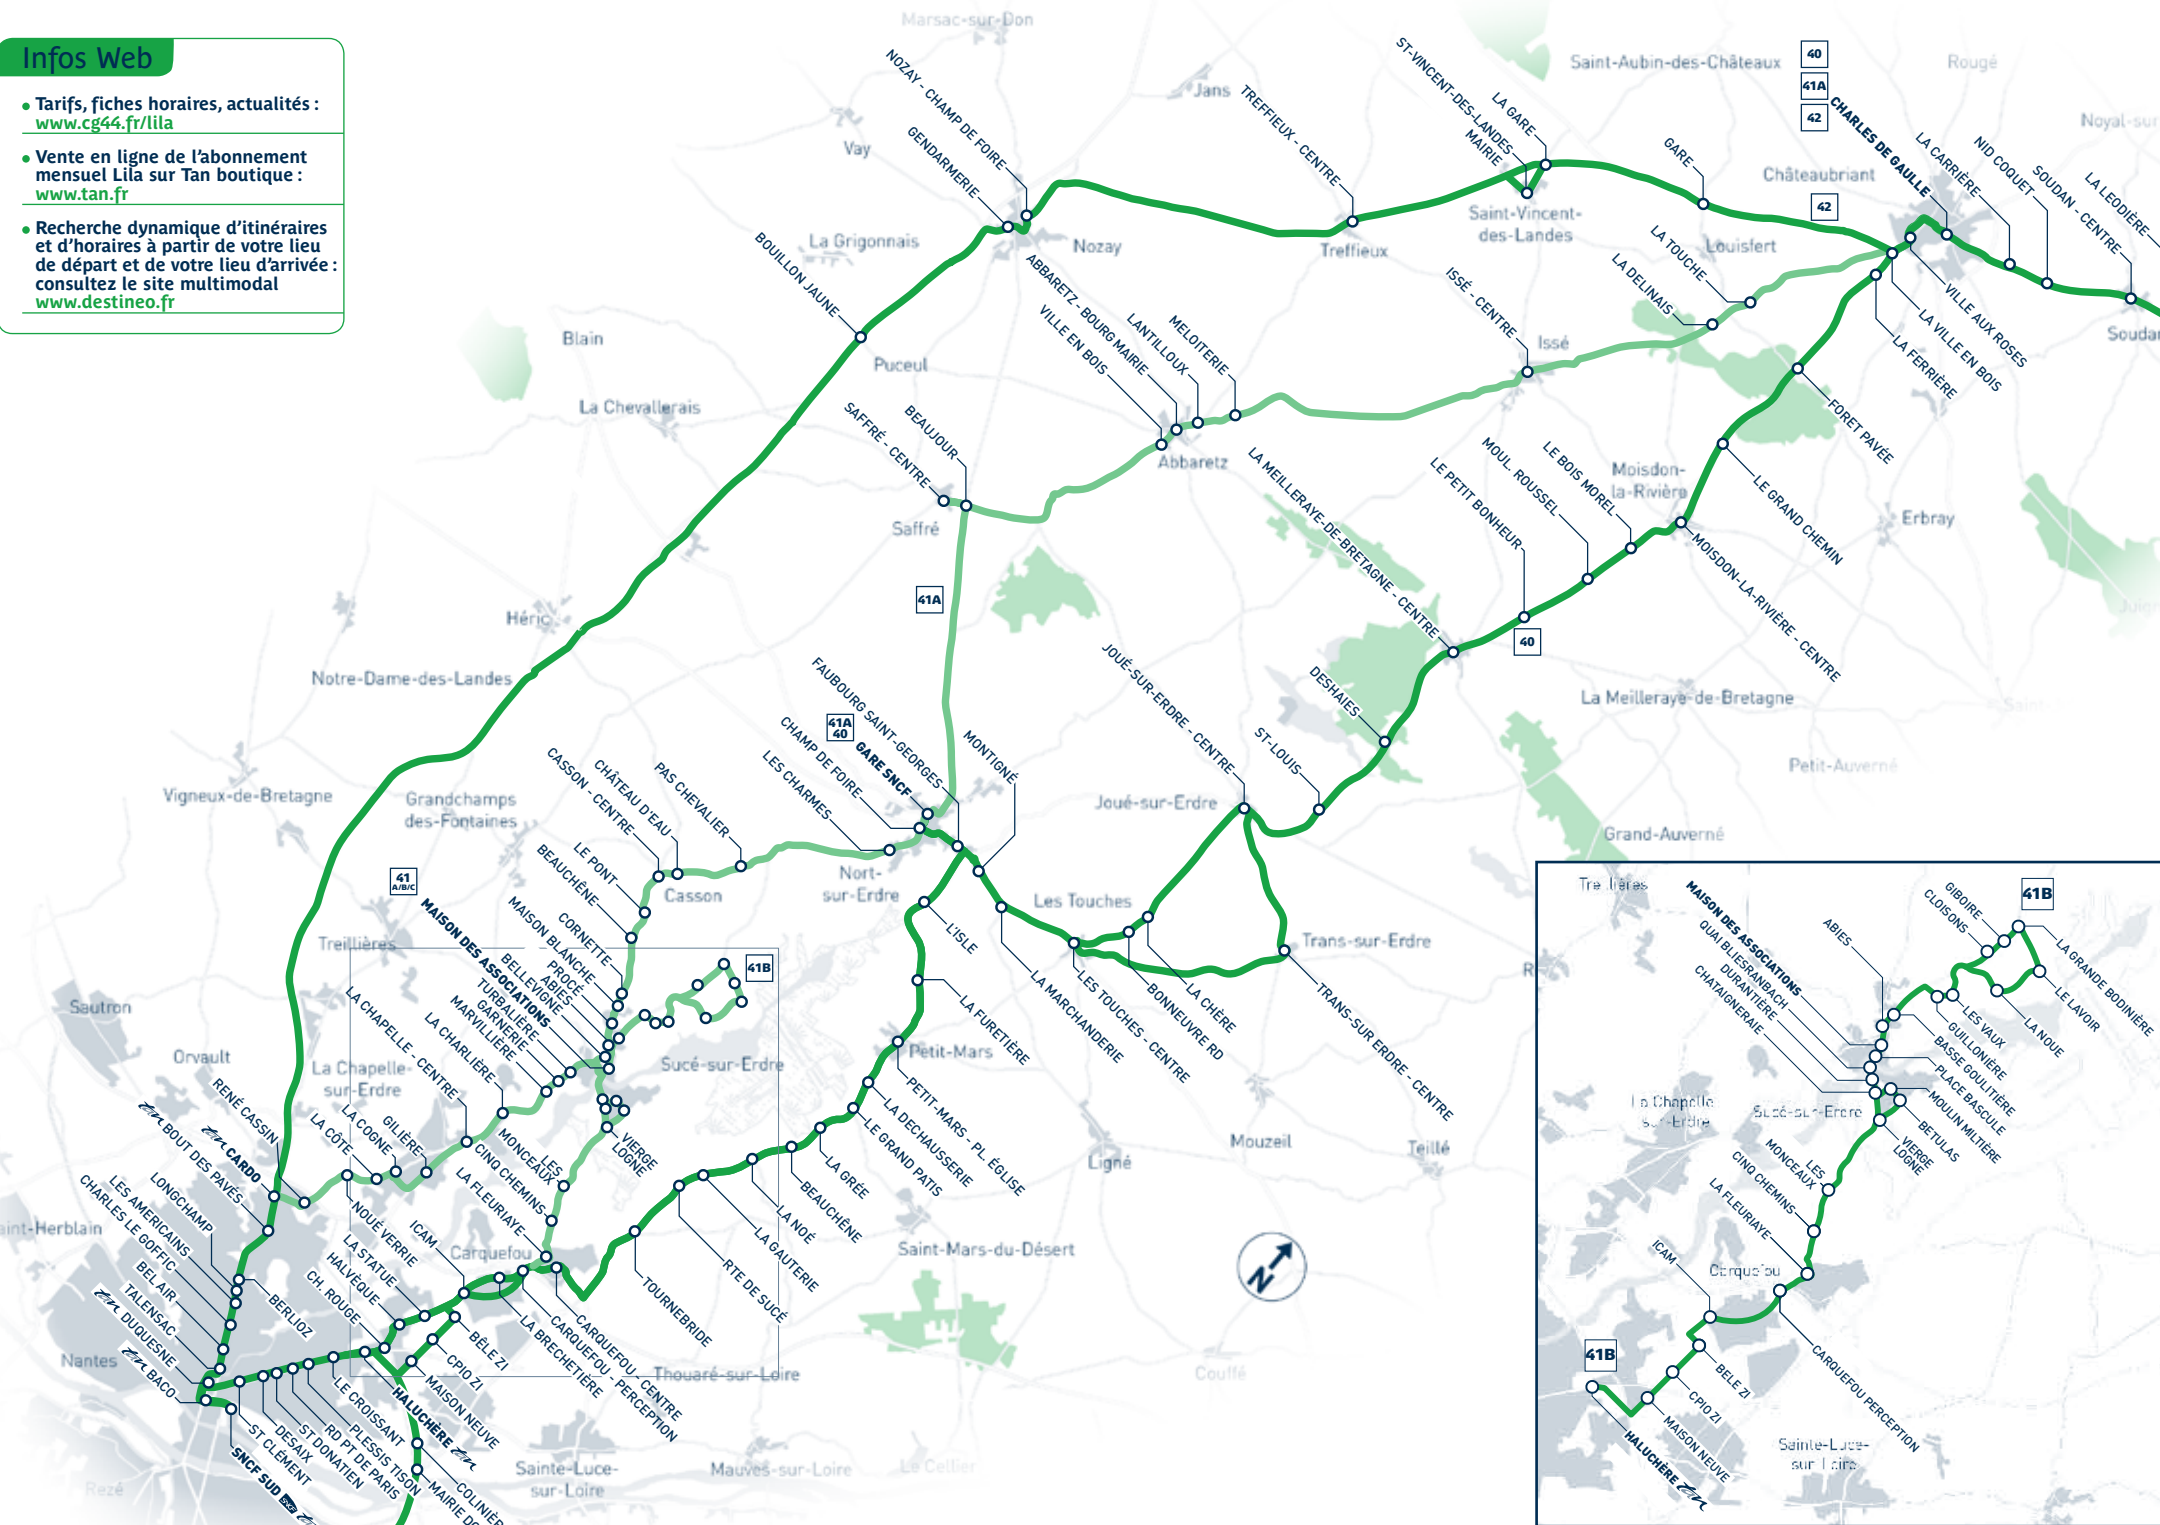

Infos Web

- Tarifs, fiches horaires, actualités : www.cg44.fr/lila
- Vente en ligne de l'abonnement mensuel Lila sur Tan boutique : www.tan.fr
- Recherche dynamique d'itinéraires et d'horaires à partir de votre lieu de départ et de votre lieu d'arrivée : consultez le site multimodal www.destineo.fr

Ligne 40 Nantes - Nort-sur-Erdre - Châteaubriant via Moisdon

Jours de fonctionnement	LMMJV	L	LMMJV	LMMJV	L	LMMJV	Me	S	LMMJV	LMMJV	LMMJV	LMJV	LMMJV	LMMJV	LMMJV	LMJV	LMMJV	LMMJV	V	Dim & Fêtes	Dim & Fêtes			
Vacances scolaires																								
Période scolaire																								
Renvois		7	1-2				3-4					8			4		3-4			8	5-6	6		
Correspondance SNCF de Paris						09.52			11.08		16.12				17.07	17.07				19.30	16.12	18.08		
NANTES SNCF SUD		06.05	06.57		08.15	10.15			12.07		16.22				17.30	17.30				18.15	19.00	20.05	17.00	18.30
NANTES BACO		06.07	06.59		08.17	10.17			12.09		16.24				17.32	17.33				18.17	19.03	20.07	17.02	18.32
NANTES DUQUESNE		06.13	07.05		08.23	10.23			12.16		16.33				17.40	17.40				18.25	19.10	20.13	17.09	18.35
LA HALUCHÈRE		06.30	07.20	08.15	08.42	10.40		12.10	12.35	15.31	16.43	16.43	17.28	17.28	18.00	18.00				18.45	19.27	20.28	17.25	18.50
HALVÈQUE		06.33	07.25	08.17	08.44	10.42		12.13	12.39	15.35	16.47	16.47	17.36	17.36	18.02	18.05				18.47	19.31	20.31	17.30	18.55
NANTES MICHELET RUE LOMBARDE							12.20										17.55							
CARQUEFOU		06.37	07.34	08.30	08.53	10.52	12.38	12.19	12.45	15.41	16.56	16.56	17.48	17.48	18.13	18.19	18.10	18.58	19.38	20.36	17.37	19.02		
BEAUCHÈNE		06.44	07.42	08.36	09.00	10.59	12.45	12.26	12.53	15.47	17.04	17.04	17.58	17.58	18.22	18.28	18.19	19.06	19.45	20.41	17.42	19.07		
LA DÉCHAUSSERIE		06.47	07.46	08.38	09.02	11.01	12.49	12.30	12.55	15.52	17.05	17.05	18.03	18.03	18.24	18.32	18.23	19.08	19.50	20.42	17.43	19.08		
PETIT-MARS		06.49	07.48	08.42	09.06	11.05	12.53	12.34	13.00	15.55	17.09	17.09	18.05	18.05	18.28	18.34	18.24	19.12	19.52	20.46	17.47	19.13		
NORT-SUR-ERDRE SNCF	06.45		08.02	08.55	09.19	11.15	13.04	12.45	13.13	16.07	17.22	17.22	18.18	18.18	18.40	18.47	18.38	19.24	20.04	20.56	17.57	19.25		
LES TOUCHES	06.58		08.12	09.09	09.29	11.25	13.15		13.23	16.17	17.32				18.49					18.45		21.05	18.05	19.33
TRANS-SUR-ERDRE							13.25										18.53							
JOUE-SUR-ERDRE	07.05		08.19		09.37	11.33	13.30		13.30		17.40				18.56		19.00	19.36		21.13	18.11	19.40		
LA MEILLERAYE-DE-BRETAGNE	07.15		08.26		09.45	11.40			13.37		17.48				19.03			19.43		21.20	18.18	19.43		
MOISDON-LA-RIVIÈRE	07.22		08.33		09.52	11.47			13.44		17.55				19.10			19.49		21.28	18.24	19.47		
CHATEAUBRIANT CHARLES DE GAULLE	07.35	07.55	08.47		10.07	12.02			14.00		18.10				19.25			20.03		21.42	18.40	20.10		
ARRIVÉE LAVAL SNCF			10.25						15.22															

1 - En correspondance avec la ligne Châteaubriant-Laval, uniquement les lundis en période scolaire
2 - Correspondance avec les écoles de Châteaubriant
3 - Correspondance avec la ligne 60 à Carquefou
4 - Correspondance avec la ligne 41 à Nort SNCF
5 - Circule aussi les veilles de rentrées scolaires
6 - Circule le lundi de Pentecôte.
7 - Circule les jours de rentrée scolaire.
8 - Circule les jours de sortie scolaire.
Nota: Aucune circulation le 1er Mai, le lundi de Pentecôte circulera comme un dimanche.
● : Période de fonctionnement

Pôle d'échange.
Pour les arrêts dont les horaires ne sont pas indiqués ci-dessus, s'adresser à Allo Lila 0825 087 156 ou se reporter aux affiches poteaux.
Légende : L : Lundi, M : Mardi, Me : Mercredi, J : Jeudi, V : Vendredi, S : Samedi, D : Dimanche, Fêtes : Jours fériés.