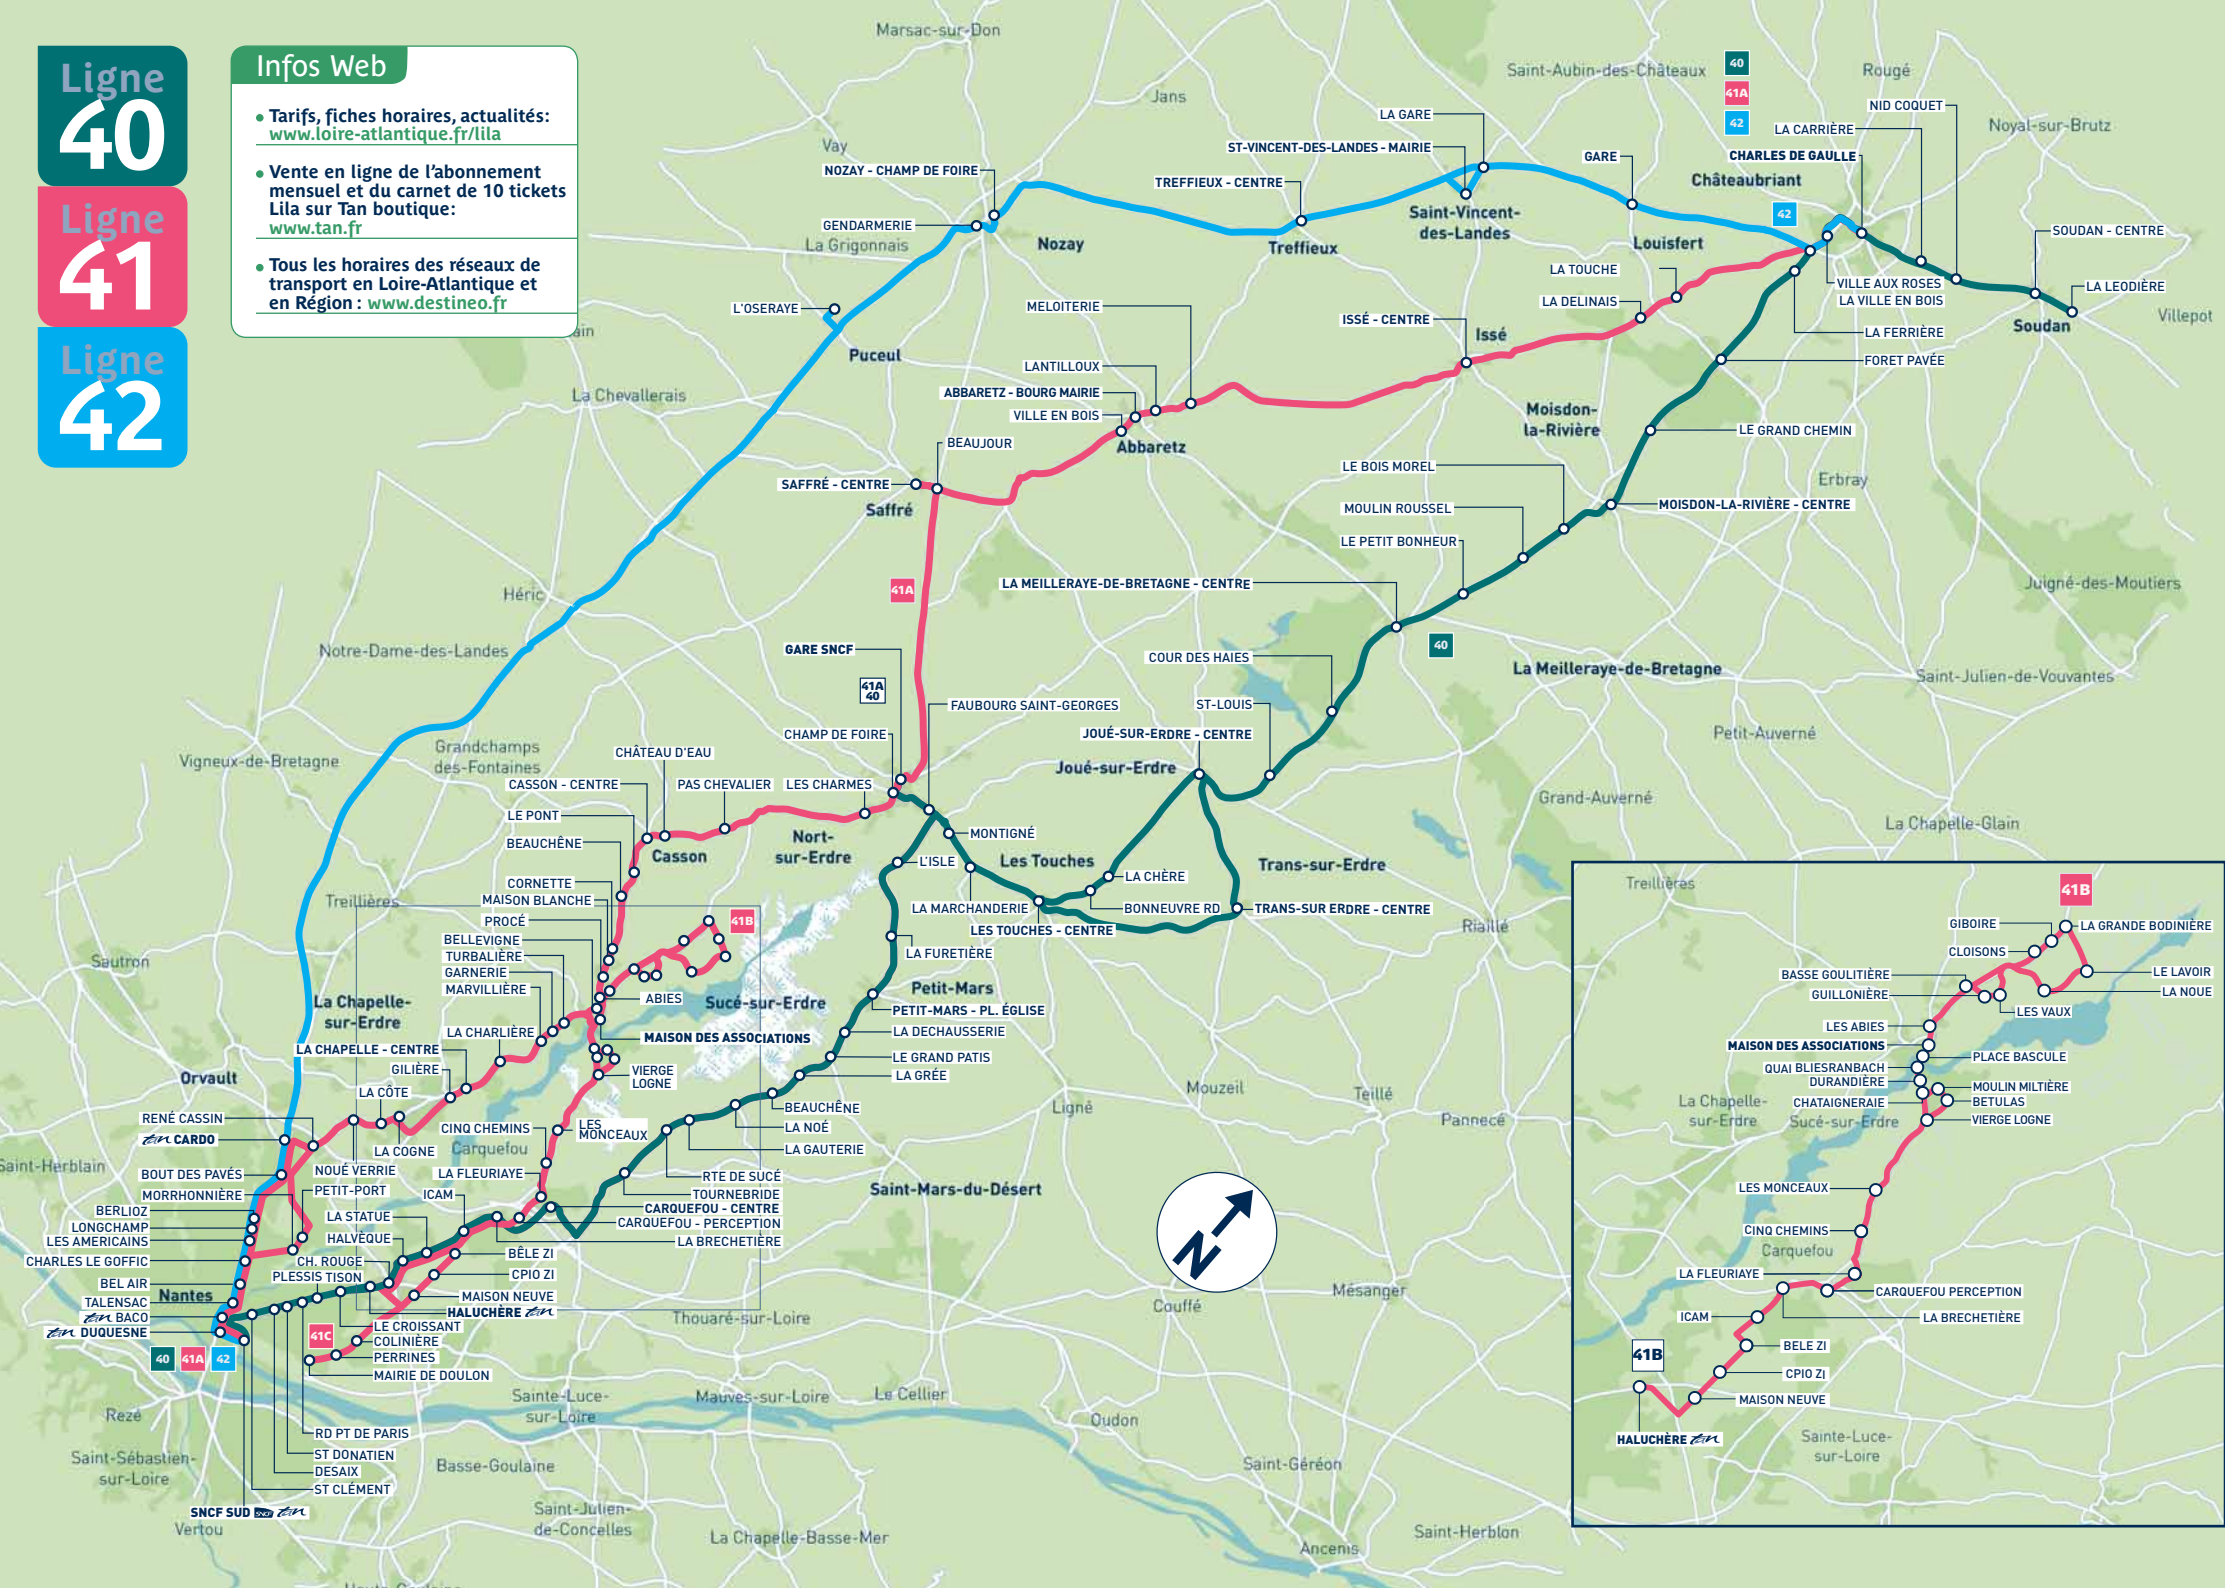

Ligne 40 Nantes - Nort-sur-Erdre - Châteaubriant via Moisdon

Jours de fonctionnement	LMe JV	L	LMe JV	LMe JV	LMe JV	LMe JV	LMe JVS	LMe JVS	LMe JVS	L	LMe JV	LMe JVS	LMe JVS	LMe JV	V	LMe JVS	LMe JV	V	Dimanche et jours fériés	
Période Scolaire	●	●	●	●	●	●	●	●	●	●	●	●	●	●	●	●	●	●	●	●
Vacances Scolaires	●																			
RENOIS		3-7		5-7		7		5-7												
Départ de Laval SNCF																10.40				
CHATEAUBRIANT P DE GAULLE				06.02						06.55						08.00				
MOISDON LA RIVIERE				06.17						07.10						08.15				
LA MEILLERAYE				06.24						07.17						08.22				
JOUE/ERDRE CENTRE				06.32						07.25						08.30				
TRANS/ERDRE										06.33										
LES TOUCHES										06.40										
NORT / ERDRE SNCF				05.57		06.53		06.53		06.53						07.27				
PETIT MARS				06.08		07.03		07.03		07.04						07.40				
LA DECHAUSERIE				06.10		07.05		07.05		07.06						07.42				
BEAUCHENE				06.13		07.09		07.09		07.10						07.44				
CARQUEFOU				06.20		07.15		07.15		07.20						07.54				
RECTEUR SCHMIT										07.30						08.40				
MICHELET RUE LOMBARDERIE										07.41						08.53				
HALVEQUE				06.25		07.24		07.24		07.27						08.05				
LA HALUCHERE				06.29		07.30		07.30		07.34						08.10				
NANTES - DUQUESNE				06.42		07.45		07.45		07.50						08.25				
NANTES - BACO				06.46		07.48		07.48		07.53						08.30				
NANTES SNCF SUD				06.48		07.50		07.50		07.55						08.35				
Correspondance SNCF vers Paris				07.00		08.00		08.00		08.30						09.00				

- 1 : Circule aussi le Lundi de Pentecôte.
- 2 : Circule aussi les jours de sortie scolaire.
- 3 : Circule aussi les jours de rentrée scolaire.
- 4 : Circule aussi les jours veilles de rentrée scolaire.
- 5 : Correspondance avec la ligne 41 à Nort SNCF.
- 6 : Départ de Châteaubriant à 17h15 les mercredi et samedi.
- 7 : Pas d'arrêt à CHAMP DE FOIRE retour GARE.
- 8 : Correspondance à la Plateforme Châteaubriant avec le car de Laval circulant le vendredi uniquement.