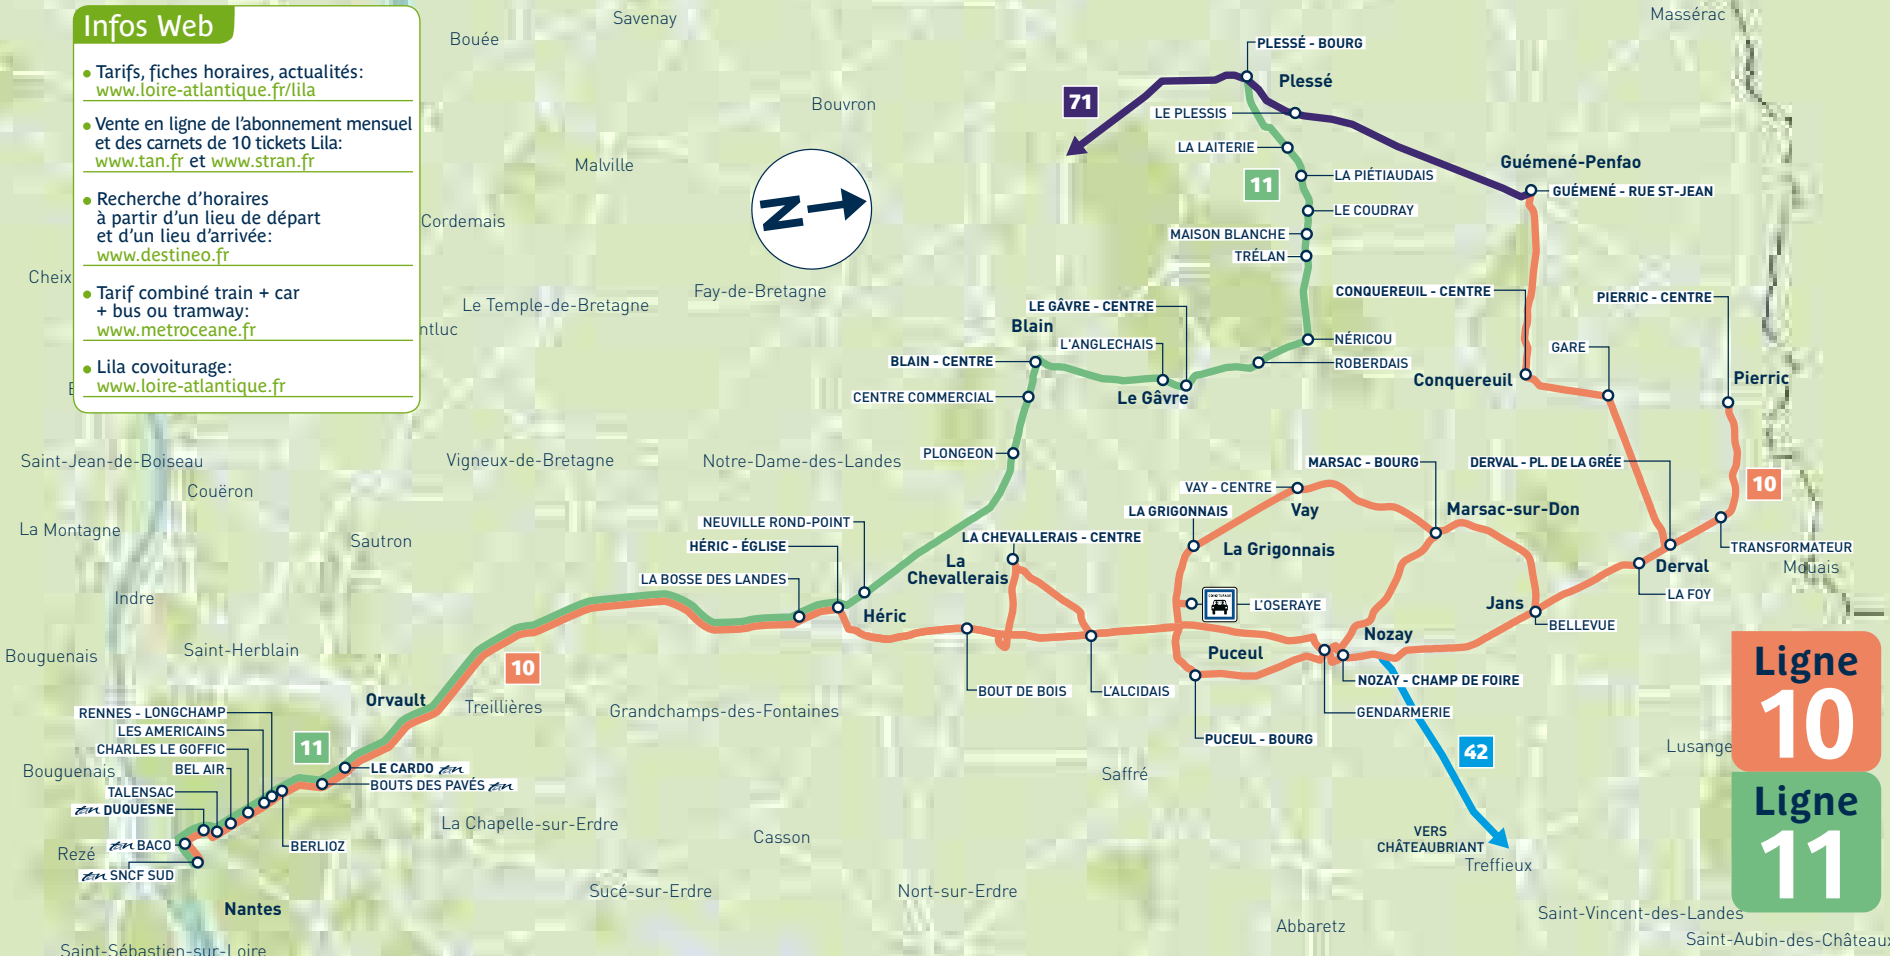

1 : Correspondance à Nozay avec la ligne 10
2 : Départ Conquereuil 13h27 via Guémené Penfao
3 : Circule aussi les jours de rentrée scolaire
4 : Circule aussi les jours veille de rentrée scolaire
5 : Circule aussi les jours de sortie scolaire

Infos Web

- Tarifs, fiches horaires, actualités: www.loire-atlantique.fr/lila
- Vente en ligne de l'abonnement mensuel et des carnets de 10 tickets Lila: www.tan.fr et www.stran.fr
- Recherche d'horaires à partir d'un lieu de départ et d'un lieu d'arrivée: www.destineo.fr
- Tarif combiné train + car + bus ou tramway: www.metroceane.fr
- Lila covoiturage: www.loire-atlantique.fr

Horaires valables du 1er sept. 2010 au 1er juillet 2011

Plessé / Blain - Guémené / Derval - Nantes (Rennes)

Rennes	La Grignonais
Pierric	Puceul
Guémené Penfao	La Chevallerais
Conquereuil	Héric
Derval	Plessé
Marsac sur Don	Le Gâvre
Vay	Blain
Nozay	Nantes

En Loire-Atlantique, vous avancez avec Lila, le réseau de transport du Conseil général.