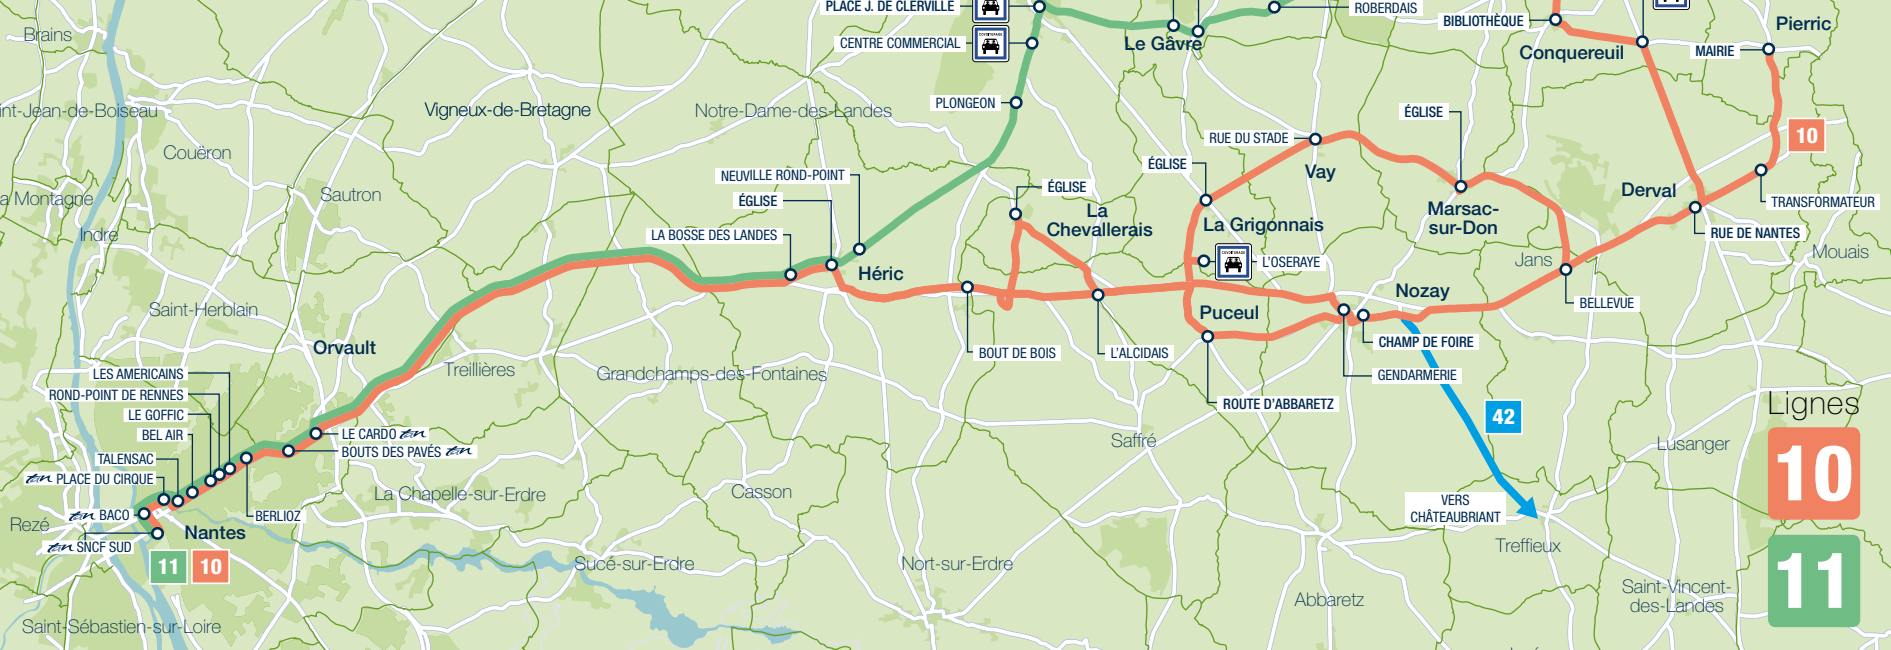

1: Dessert Alcidaï N 137 sur demande uniquement. 4: Correspondance au Cardo avec les cars de Blain et Derval. 7: Circule aussi les jours veilles de rentrée scolaire.
2: Dessert Bellevue N 137 sur demande uniquement. 5: Dessert La Chevallerais sur demande uniquement.
3: Le vendredi en Période scolaire, le car de Derval ne dessert pas Héric. 6: Desserte Bourg de Puceul sur demande uniquement.

Légende: : Pôle d'échange, ● : Jours de circulation, L: Lundi, M: Mardi, Me: Mercredi, J: Jeudi, V: Vendredi, S: Samedi, Dim: Dimanche, Fêtes: jours fériés.

Infos web

- Tarifs, fiches horaires, actualités: sedeplacer.loire-atlantique.fr
- Vente en ligne de l'abonnement mensuel et des carnets de 10 tickets Lila: www.tan.fr et www.stran.fr
- Info trafic, arrêts reportés: www.destineo.fr
- Lila covoiturage: covoiturage.loire-atlantique.fr